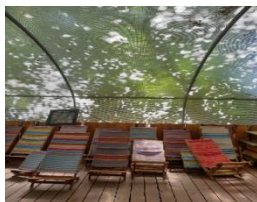

19h45 - 20h45

Pause thé-infusions - Installation du 2^e Cercle de Femmes

20h45-22h - Côté Serre

2^e temps/ atelier 2 :

La Femme du Soleil Couchant

La nouvelle Gardienne et de ses enseignements

Energies de la Nouvelle Lune en Vierge